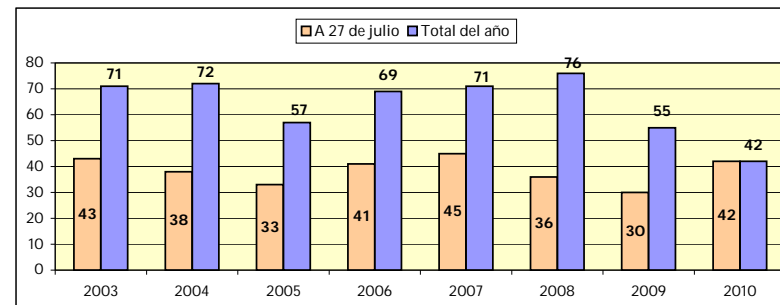

FICHA RESUMEN - DATOS PROVISIONALES

Fecha de actualización: 27/07/2010

Fecha datos: 27-jul-2010

AÑO 2010

	Nº de casos	% del total
Total VÍCTIMAS	42	100,0%
DENUNCIA	Habían denunciado	23,8%
	Retiraron denuncia	2,4%
MEDIDAS DE PROTECCIÓN	Solicitaron medida de protección	19,0%
	Obtuvieron medida de protección	16,7%
	Renunciaron a medidas de protección	0,0%
	Medidas de protección caducadas	0,0%
	Otras causas de no vigencia de medidas de protección	0,0%
	Tenían medida de protección en vigor	16,7%
QUEBRANTAMIENTO DE MEDIDAS:	CON consentimiento de la víctima	2,4%
	SIN consentimiento de la víctima	9,5%
	No consta	4,8%

Características de las víctimas		Nº de casos	% del total
Total VÍCTIMAS		42	100,0%
NACIONALIDAD DE LA VÍCTIMA	Española	26	61,9%
	Extranjera	16	38,1%
	No consta	0	0,0%
EDAD DE LA VÍCTIMA	<16 años	0	0,0%
	16-17 años	0	0,0%
	18-20 años	0	0,0%
	21-30 años	7	16,7%
	31-40 años	13	31,0%
	41-50 años	10	23,8%
	51-64 años	10	23,8%
	>64 años	2	4,8%
No consta	0	0,0%	
CONVIVENCIA	Si	29	69,0%
	No	13	31,0%
	No consta	0	0,0%
RELACIÓN	Expareja o en fase de ruptura	16	38,1%
	Pareja	26	61,9%

Características de los agresores		Nº Casos	% del total
Total AGRESORES		42	100,0%
NACIONALIDAD DEL AGRESOR	Española	25	59,5%
	Extranjera	17	40,5%
	No consta	0	0,0%
EDAD DEL AGRESOR	<16 años	0	0,0%
	16-17 años	0	0,0%
	18-20 años	0	0,0%
	21-30 años	0	0,0%
	31-40 años	16	38,1%
	41-50 años	8	19,0%
	51-64 años	12	28,6%
	>64 años	6	14,3%
No consta	0	0,0%	
SUICIDIO DEL AGRESOR	No	26	61,9%
	Tentativa	9	21,4%
	Suicidio consumado	7	16,7%